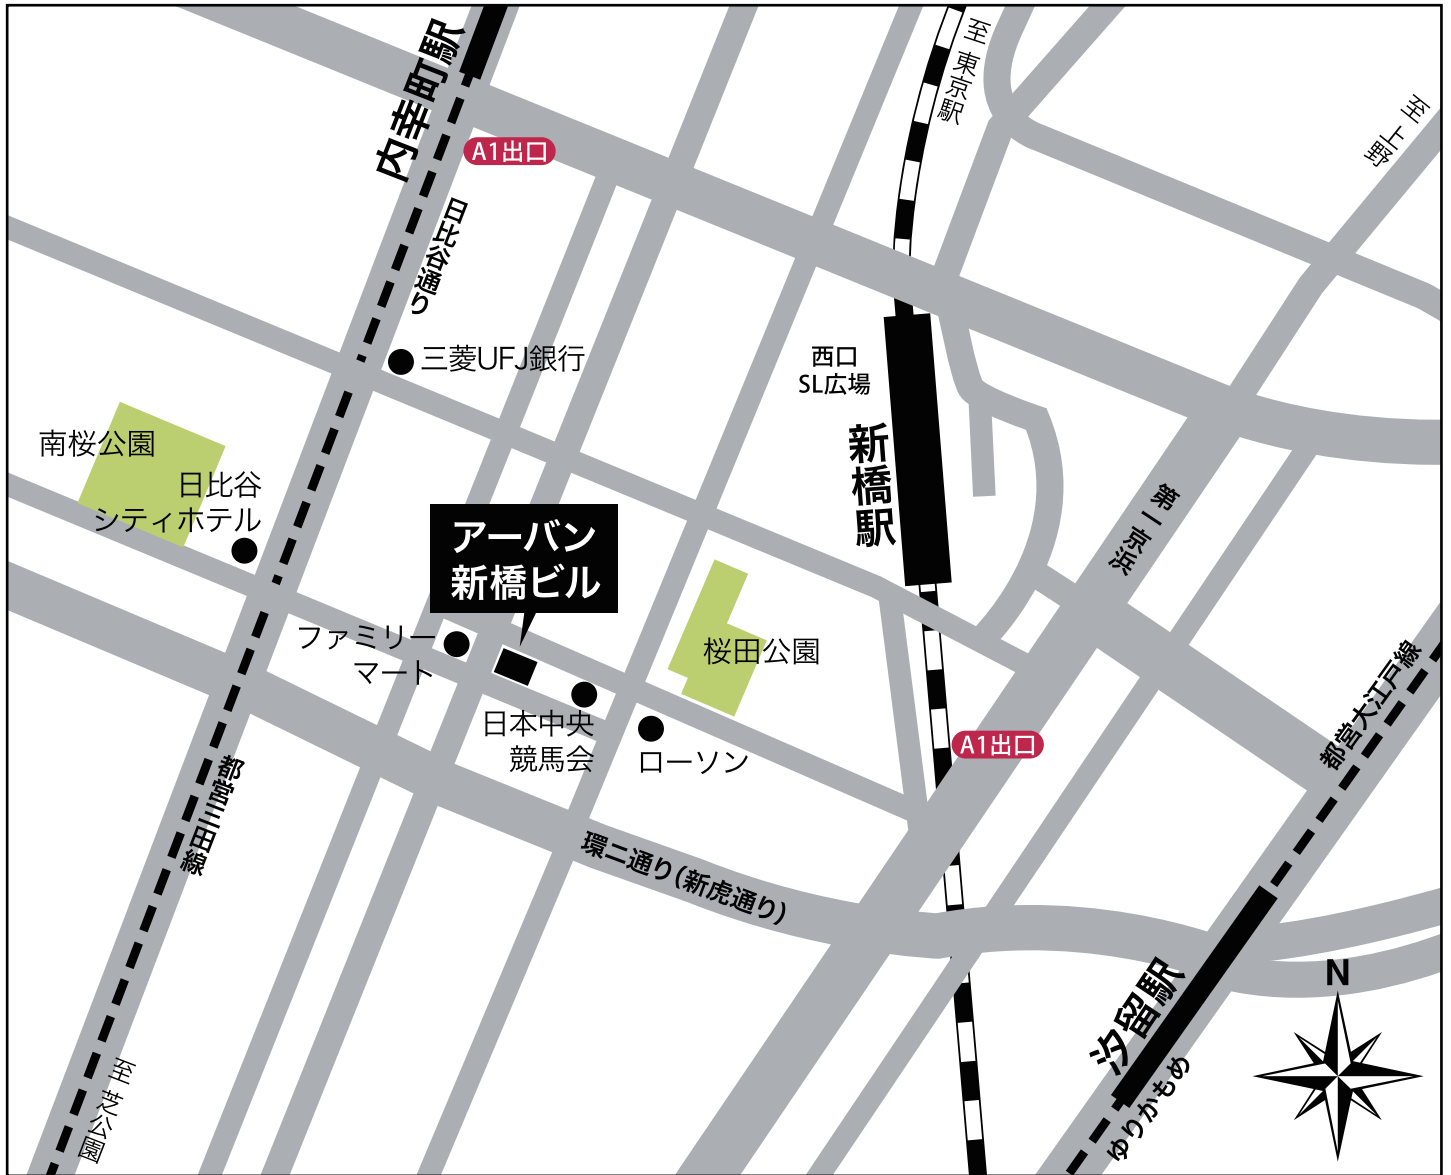

ACCESS

新橋スタジオ

[Route1] JR山手線・京浜東北線 新橋駅烏森口より 徒歩4分

[Route2] 地下鉄銀座線 新橋駅6番出口より 徒歩6分

株式会社D・Dファクトリー 新橋スタジオ

〒105-0004 東京都港区新橋 4-5-1 アーバン新橋ビル3階A室

TEL 03-6721-5111 / FAX 03-6721-5666

Email: ddf@outlook.jp (編集データ用)